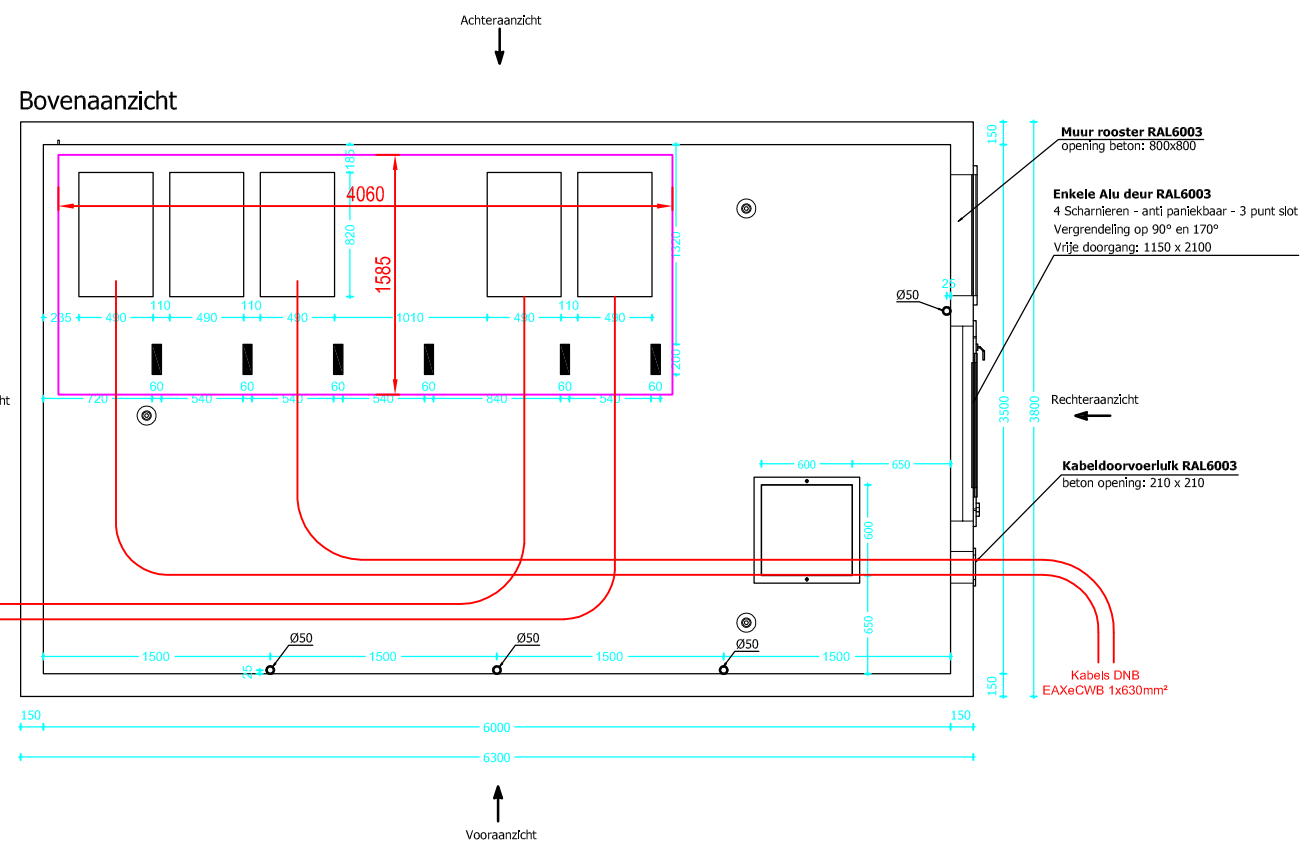

Lok. bord :	Zonneweg 6, 9940 Evergem
Naam bord :	HS-Cabine AGP Evergem
Blad 1 van 15 bladen	1
Schaal :	-/-

Detail bovenaanzicht transformator

ZIJAANZICHT

BOVENAANZICHT

# Aux Bord cabine inkoop Type A

AANSLUITSCHEMA VAN DE TI'S EN TP'S (3-WATTMETERMETHODE) EN DE VERBINDINGEN MET DE METERKAST

VERBINDING TUSSEN DE FUNCTIONELE MEETEENHEID EN DE MEETGROEP

BEDRADING IN DE FUNCTIONELE MEETEENHEID