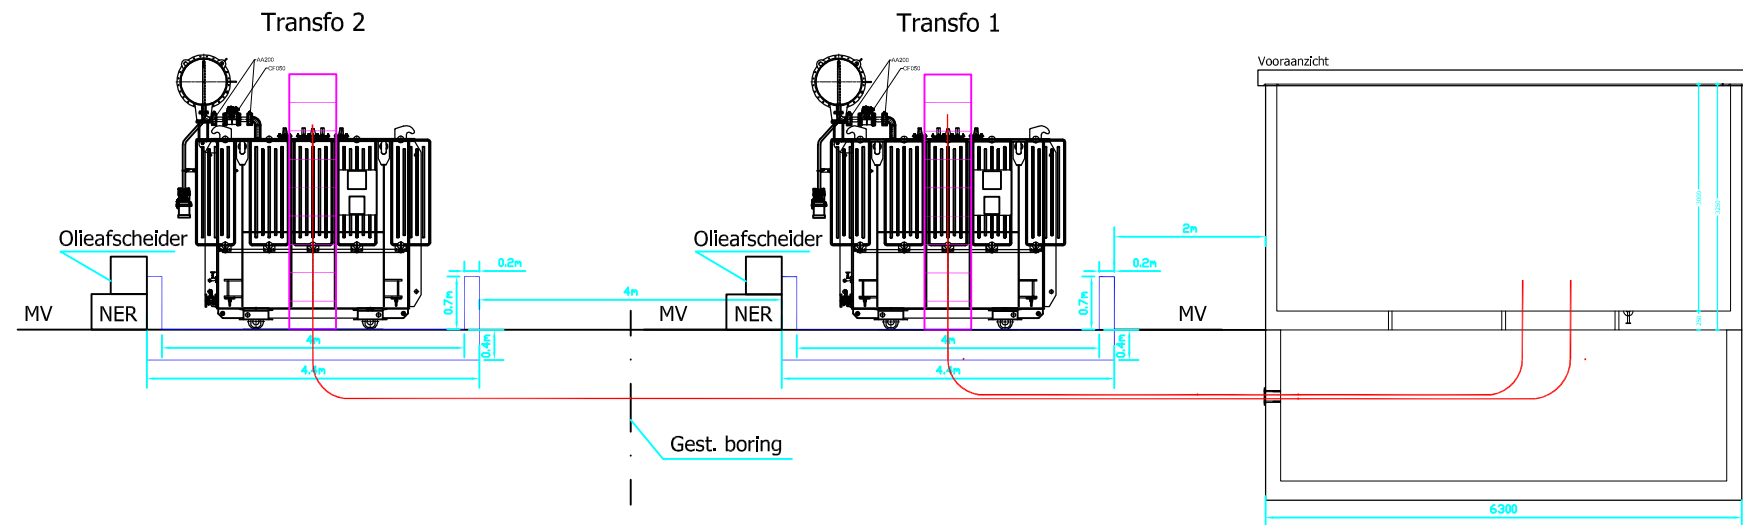

Lok. bord :	Zonneweg 6, 9940 Evergem
Naam bord :	HS-Cabine AGP Evergem
Blad 1 van 15 bladen	1
Schaal :	-/-

Detail bovenaanzicht transformator

ZIJAANZICHT

BOVENAANZICHT

# Aux Bord cabine inkoop Type A

AANSLUITSCHEMA VAN DE TI'S EN TP'S (3-WATTMETERMETHODE) EN DE VERBINDINGEN MET DE METERKAST

VERBINDING TUSSEN DE FUNCTIONELE MEETEENHEID EN DE MEETGROEP

BEDRADING IN DE FUNCTIONELE MEETEENHEID