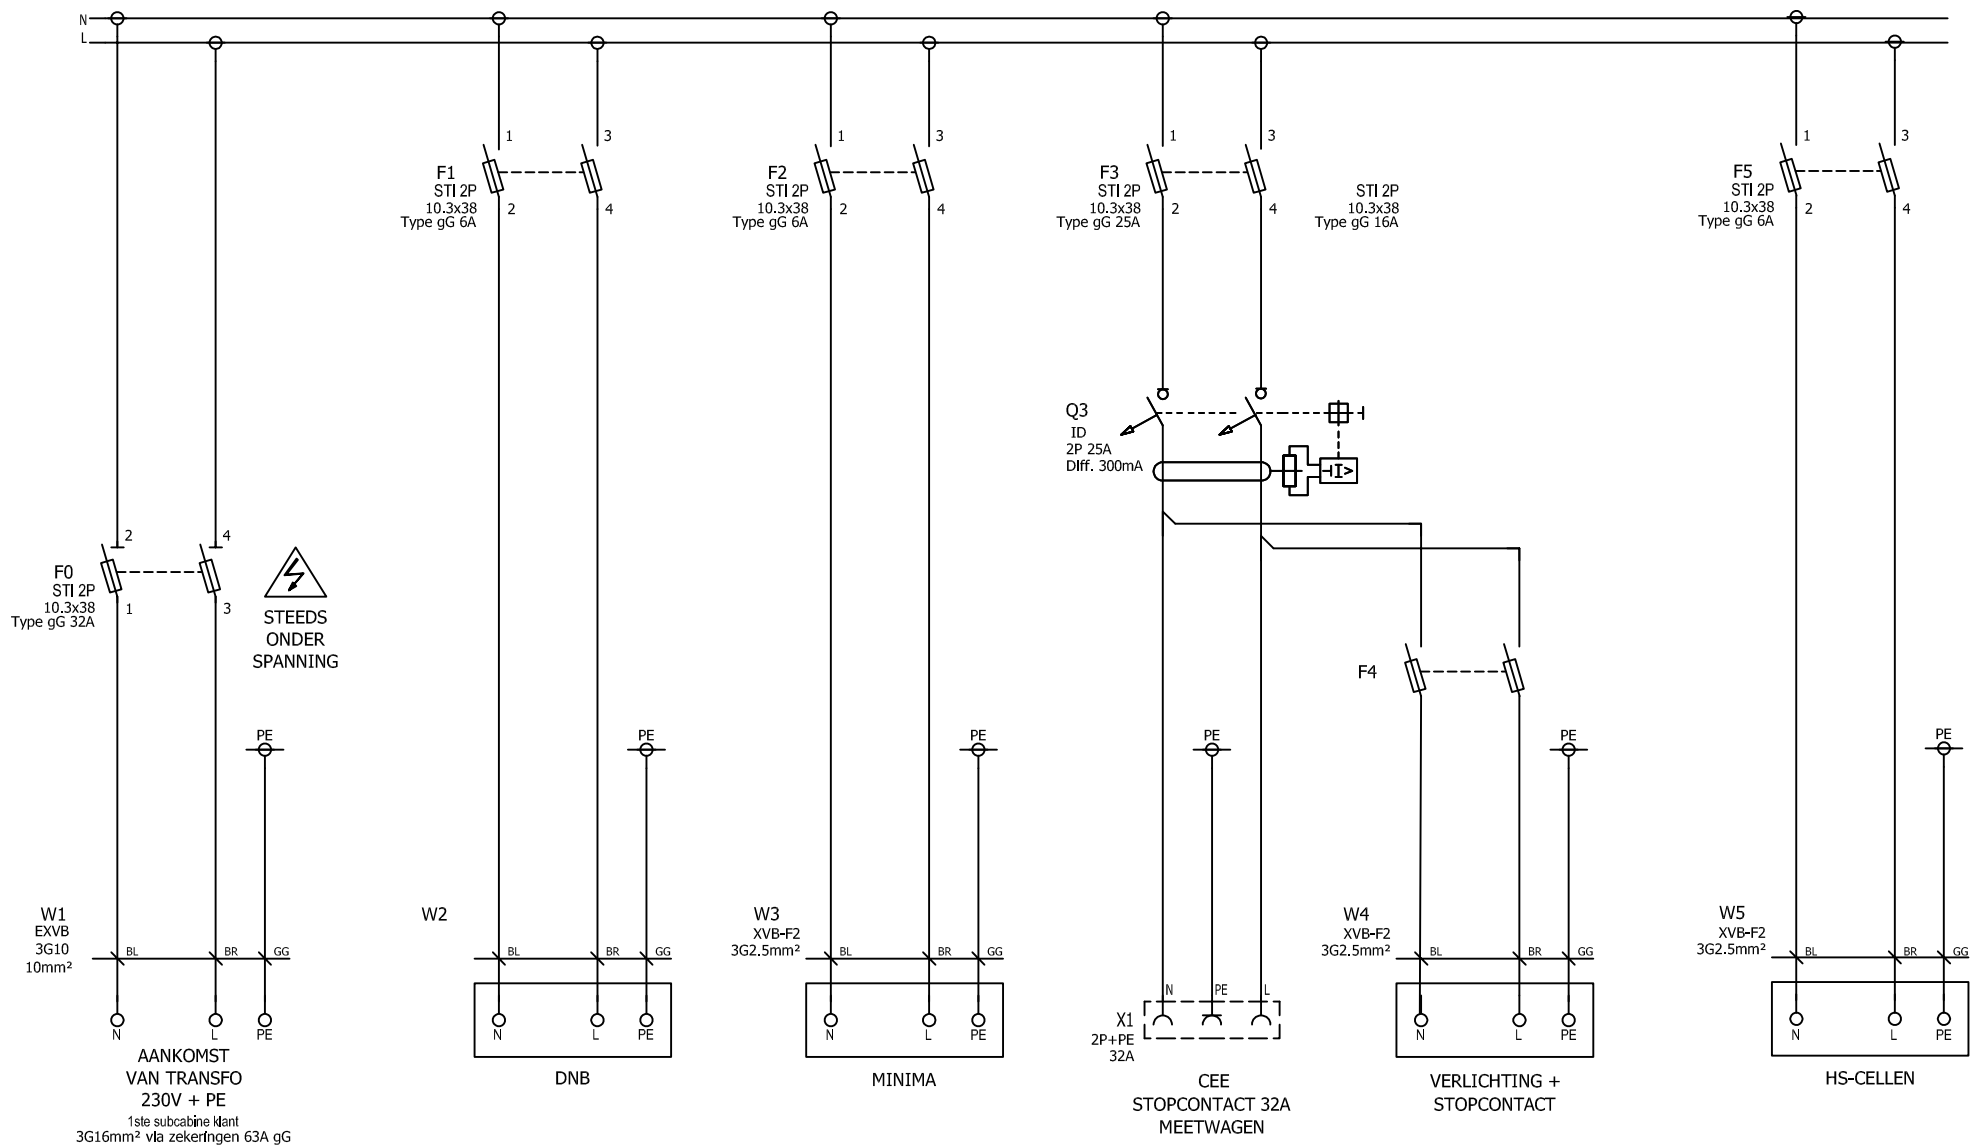

Lok. bord :	Zonneweg 6, 9940 Evergem
Naam bord :	HS-Cabine AGP Evergem
Blad 1 van 15 bladen	1
Schaal :	-/-

Detail bovenaanzicht transformator

ZIJAANZICHT

BOVENAANZICHT

# Aux Bord cabine inkoop Type A

AANSLUITSCHEMA VAN DE TI'S EN TP'S (3-WATTMETERMETHODE) EN DE VERBINDINGEN MET DE METERKAST

VERBINDING TUSSEN DE FUNCTIONELE MEETEENHEID EN DE MEETGROEP

BEDRADING IN DE FUNCTIONELE MEETEENHEID