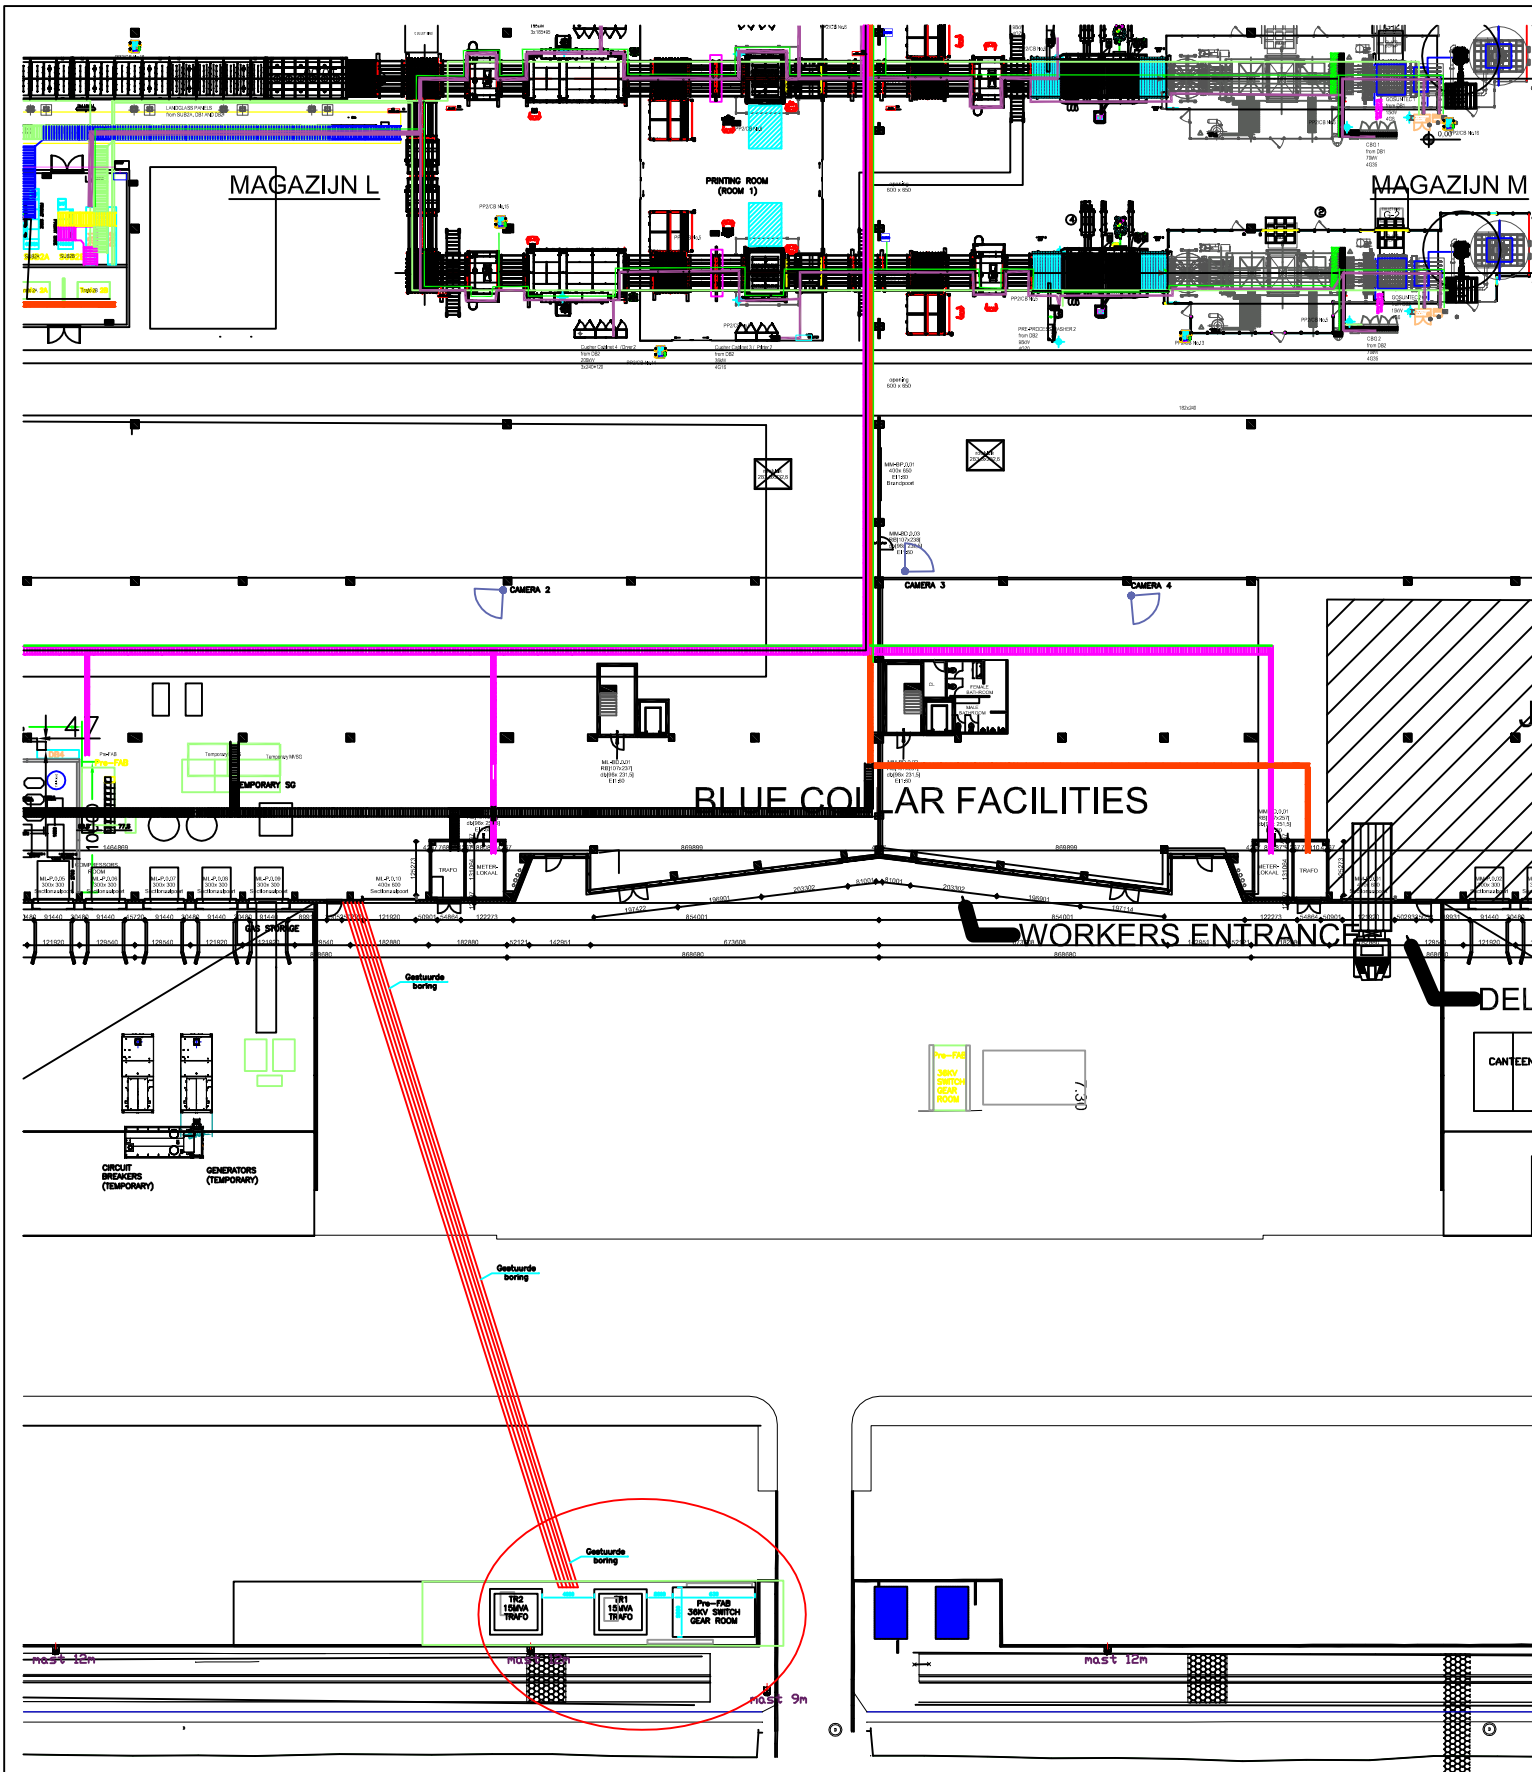

E2MS
Melkerijstraat 38
2900 Schoten
tel : 03 320 92 22
fax : 03 320 92 21

AGP
Zonneweg 6
9940 Evergem

P-1 Locatie - Ligging HS-cabine :
HS Cabine AGP
Ligging : Zonneweg 6, 9940 Evergem

Phr. E2MS :	2022MS-1140				
Getekend :	LVT_CAD-Design				
Nagezien :	Olivier Lavaerts				
Datum :	14-06-2023	Rev.	Datum	Beschrijving wijziging	

Lok. bord :	Zonneweg 6, 9940 Evergem
Naam bord :	HS-Cabine AGP Evergem
Blad 1 van 15 bladen	1
Schaal :	-/-