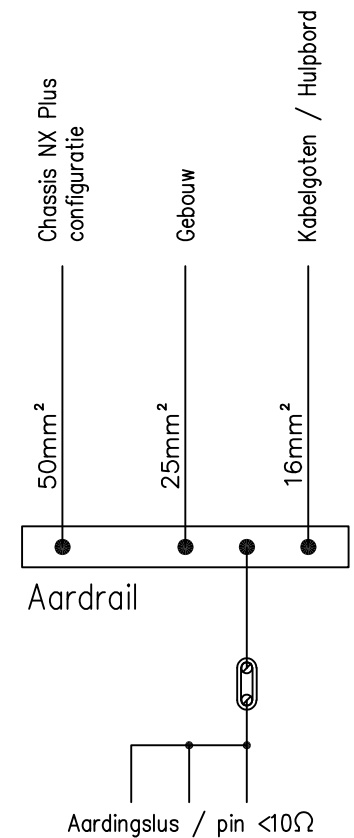

Lok. bord :	Zonneweg 6, 9940 Evergem
Naam bord :	HS-Cabine AGP Evergem
Blad 1 van 15 bladen	1
Schaal :	-/-

Detail bovenaanzicht transformator

ZIJAANZICHT

BOVENAANZICHT

# Aux Bord cabine inkoop Type A

AANSLUITSCHEMA VAN DE TI'S EN TP'S (3-WATTMETERMETHODE) EN DE VERBINDINGEN MET DE METERKAST

VERBINDING TUSSEN DE FUNCTIONELE MEETEENHEID EN DE MEETGROEP

BEDRADING IN DE FUNCTIONELE MEETEENHEID