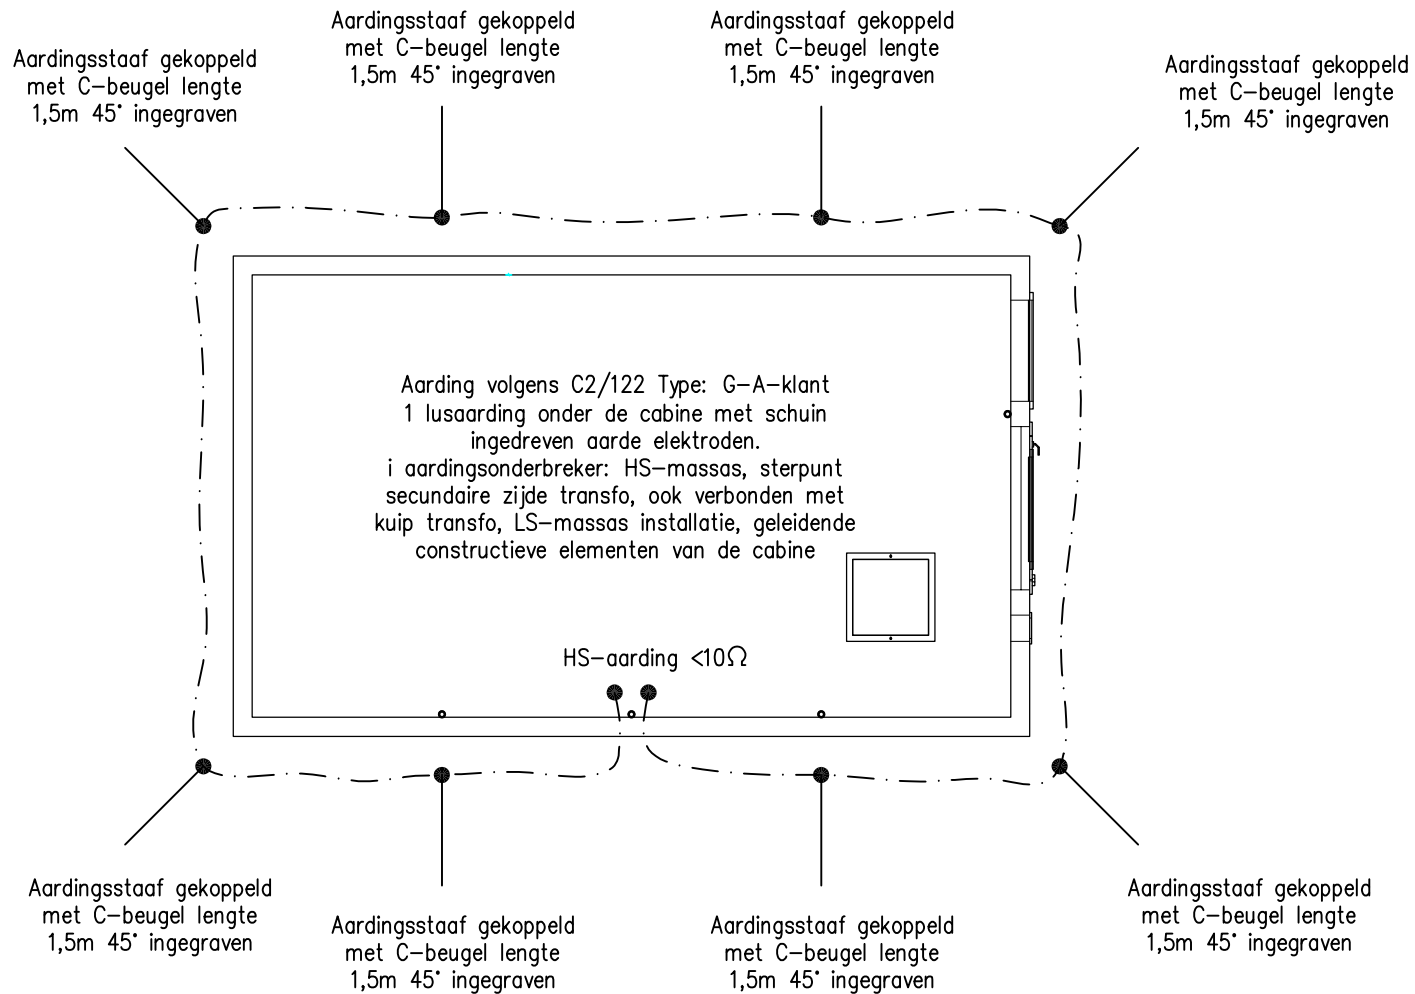

Lok. bord :	Zonneweg 6, 9940 Evergem
Naam bord :	HS-Cabine AGP Evergem
Blad 1 van 15 bladen	1
Schaal :	-/-

Detail bovenaanzicht transformator

ZIJAANZICHT

BOVENAANZICHT

# Aux Bord cabine inkoop Type A

AANSLUITSCHEMA VAN DE TI'S EN TP'S (3-WATTMETERMETHODE) EN DE VERBINDINGEN MET DE METERKAST

VERBINDING TUSSEN DE FUNCTIONELE MEETEENHEID EN DE MEETGROEP

BEDRADING IN DE FUNCTIONELE MEETEENHEID