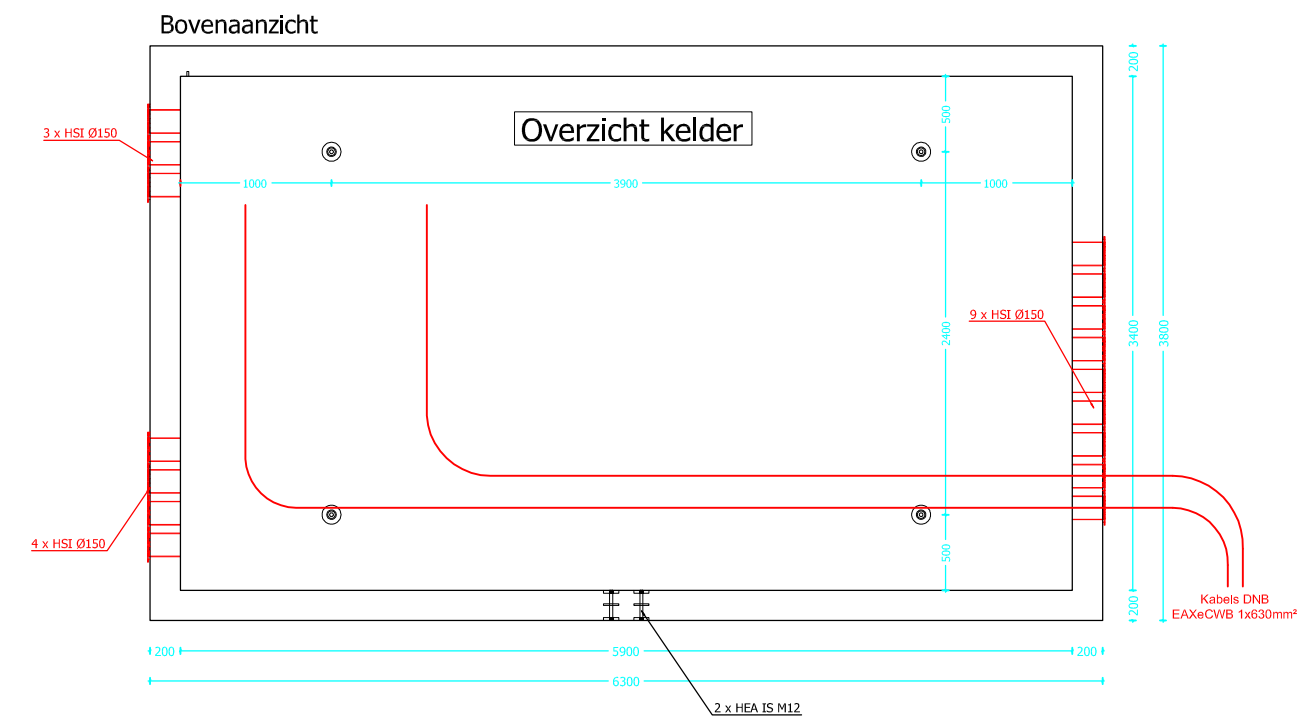

Lok. bord :	Zonneweg 6, 9940 Evergem
Naam bord :	HS-Cabine AGP Evergem
Blad 1 van 15 bladen	1
Schaal :	-/-

Detail bovenaanzicht transformator

ZIJAANZICHT

BOVENAANZICHT

# Aux Bord cabine inkoop Type A

AANSLUITSCHEMA VAN DE TI'S EN TP'S (3-WATTMETERMETHODE) EN DE VERBINDINGEN MET DE METERKAST

VERBINDING TUSSEN DE FUNCTIONELE MEETEENHEID EN DE MEETGROEP

BEDRADING IN DE FUNCTIONELE MEETEENHEID