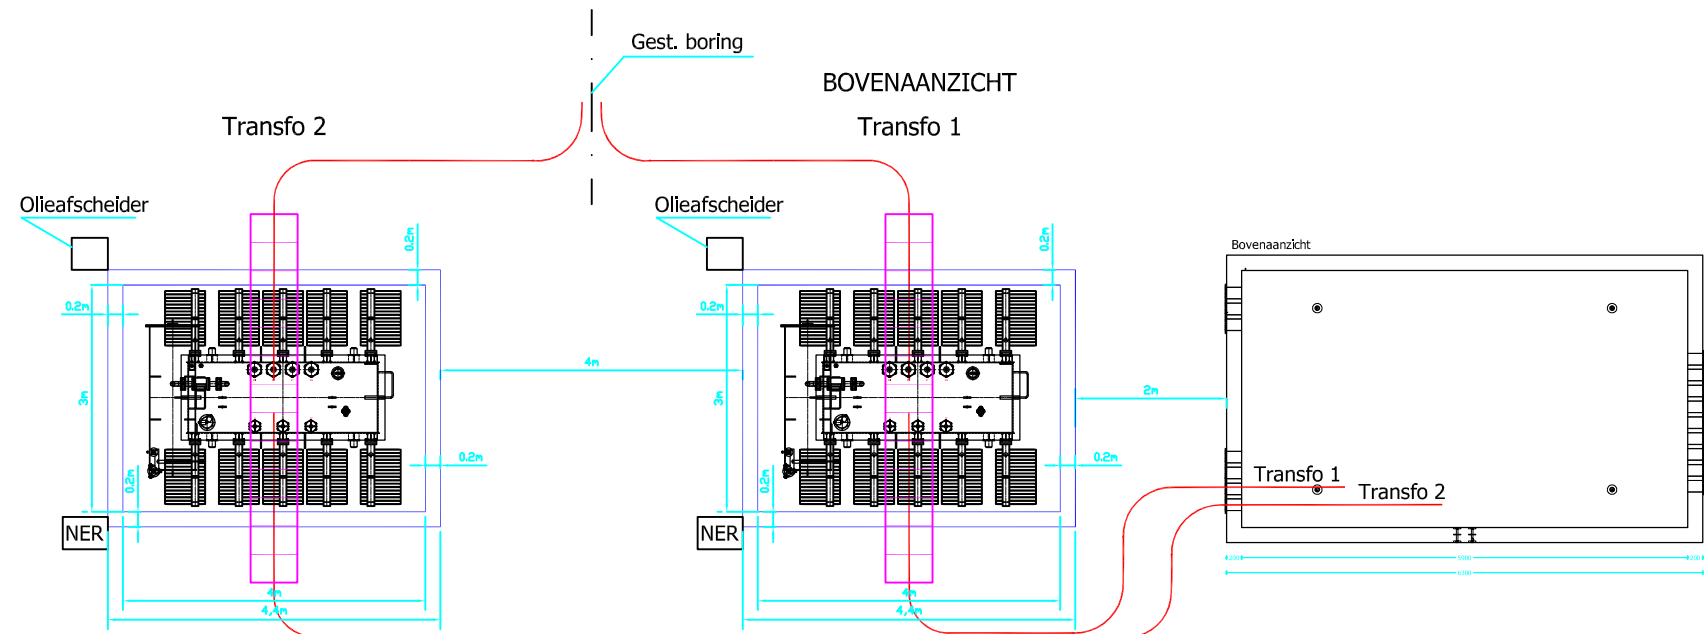

Lok. bord :	Zonneweg 6, 9940 Evergem
Naam bord :	HS-Cabine AGP Evergem
Blad 1 van 15 bladen	1
Schaal :	-/-

Detail bovenaanzicht transformator

ZIJAANZICHT

BOVENAANZICHT

# Aux Bord cabine inkoop Type A

AANSLUITSCHEMA VAN DE TI'S EN TP'S (3-WATTMETERMETHODE) EN DE VERBINDINGEN MET DE METERKAST

VERBINDING TUSSEN DE FUNCTIONELE MEETEENHEID EN DE MEETGROEP

BEDRADING IN DE FUNCTIONELE MEETEENHEID