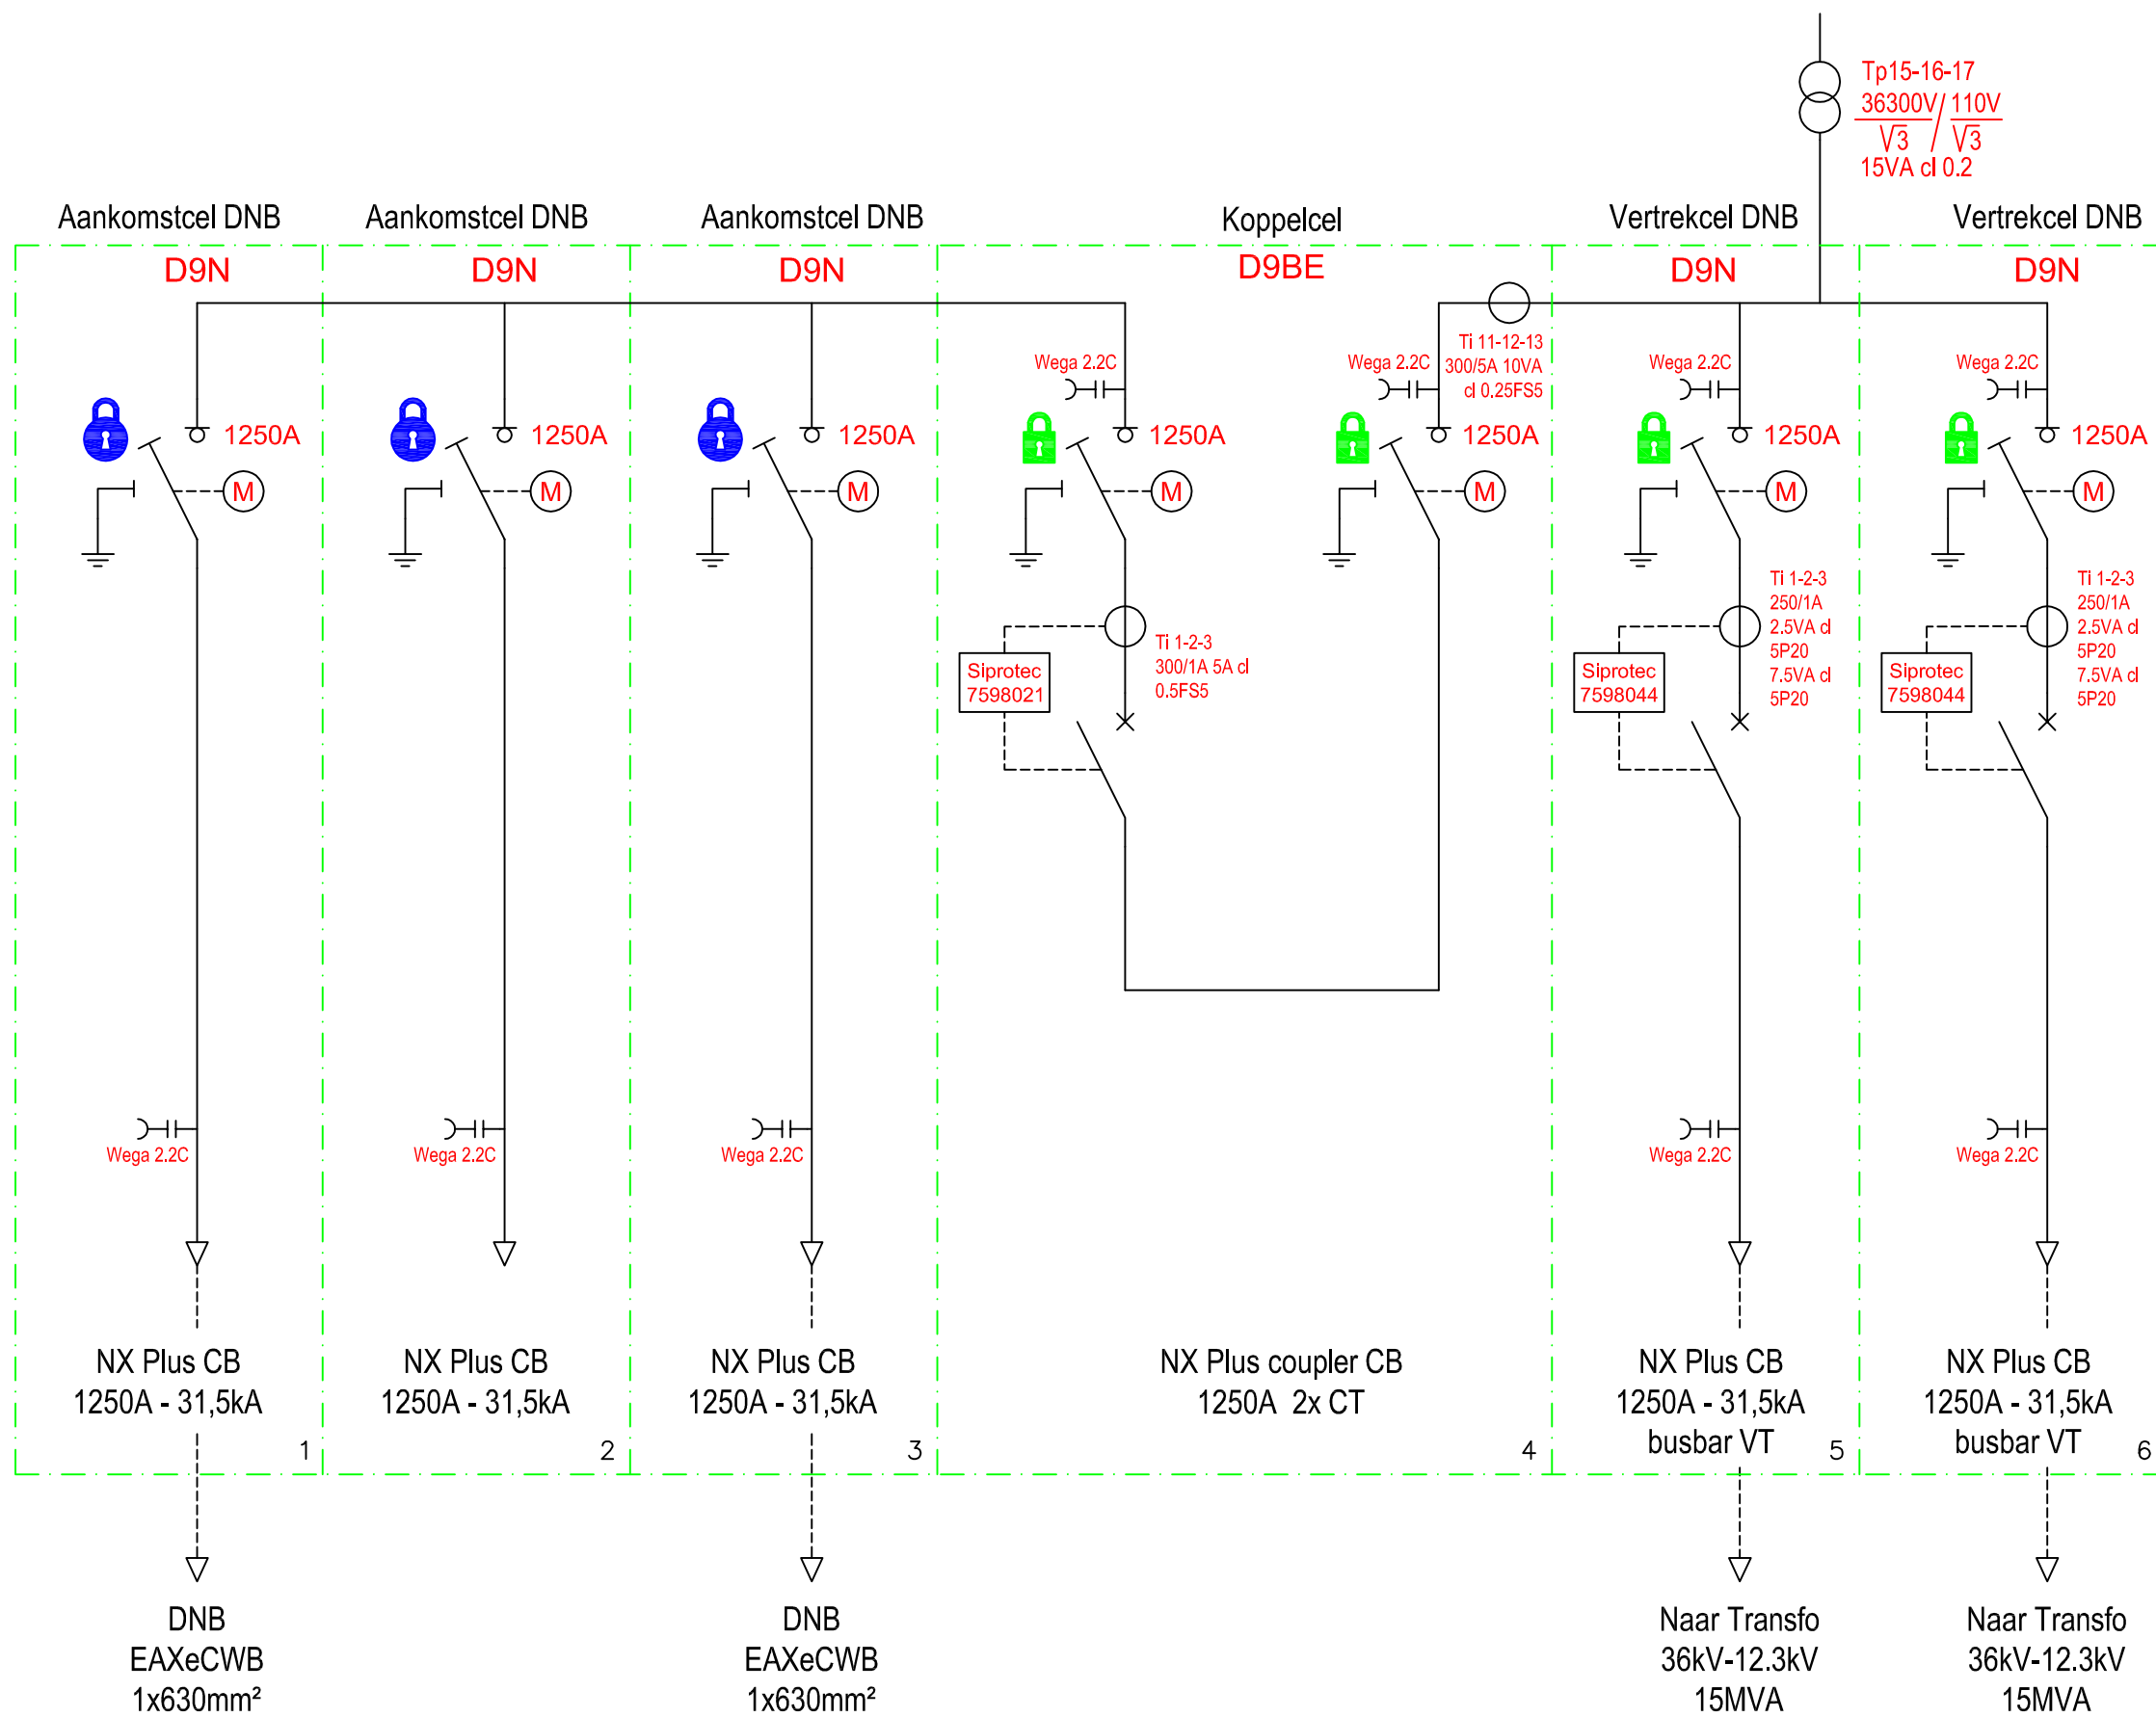

P-0 Titelblad :  
HS Cabine AGP  
Ligging : Zonneweg 6, 9940 Evergem

Pnr. E2MS : 2022MS-1140

Getekend : LVT\_CAD-Design

Nagezien : Olivier Lavaerts

Datum : 14-06-2023

Rev.

Datum

Beschrijving wijziging

P-1 Locatie - Ligging HS-cabine :  
HS Cabine AGP  
Ligging : Zonneweg 6, 9940 Evergem

Phr. E2MS :	2022MS-1140				
Getekend :	LVT_CAD-Design				
Nagezien :	Olivier Lavaerts				
Datum :	14-06-2023	Rev.	Datum	Beschrijving wijziging	

Lok. bord :	Zonneweg 6, 9940 Evergem
Naam bord :	HS-Cabine AGP Evergem
Blad 1 van 15 bladen	1
Schaal :	-/-

Detail bovenaanzicht transformator

ZIJAANZICHT

BOVENAANZICHT

# Aux Bord cabine inkoop Type A

AANSLUITSCHEMA VAN DE TI'S EN TP'S (3-WATTMETERMETHODE) EN DE VERBINDINGEN MET DE METERKAST

VERBINDING TUSSEN DE FUNCTIONELE MEETEENHEID EN DE MEETGROEP

BEDRADING IN DE FUNCTIONELE MEETEENHEID