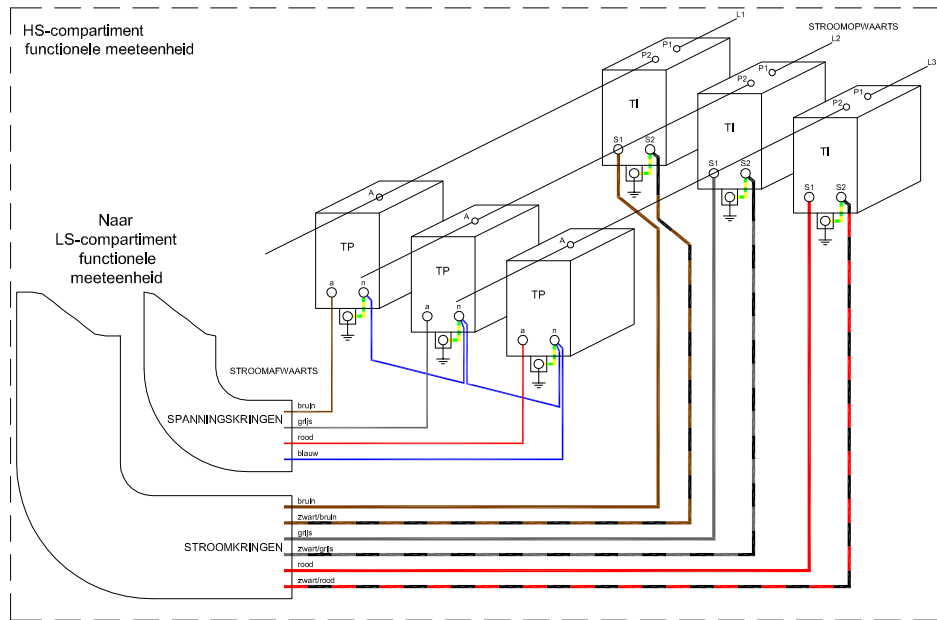

Lok. bord :	Zonneweg 6, 9940 Evergem
Naam bord :	HS-Cabine AGP Evergem
Blad 1 van 15 bladen	1
Schaal :	-/-

Detail bovenaanzicht transformator

ZIJAANZICHT

BOVENAANZICHT

# Aux Bord cabine inkoop Type A

AANSLUITSCHEMA VAN DE TI'S EN TP'S (3-WATTMETERMETHODE) EN DE VERBINDINGEN MET DE METERKAST

VERBINDING TUSSEN DE FUNCTIONELE MEETEENHEID EN DE MEETGROEP

BEDRADING IN DE FUNCTIONELE MEETEENHEID